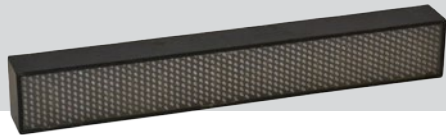

### NAŚWIETLACZ LED

Białe ciepłe światło.  
Wymiar: 22 cm x 18 cm

ILOŚĆ SZTUK

55 szt.

KOSZT WYNAJMU

20 zł / doba

### PAR LEDOWY

Światło RGB.  
Wymiar: średnica 20 cm

ILOŚĆ SZTUK

24 szt.

KOSZT WYNAJMU

20 zł / doba

**LISTWA LED**

Światło RGB.  
Wymiar: 80 cm x 12 cm