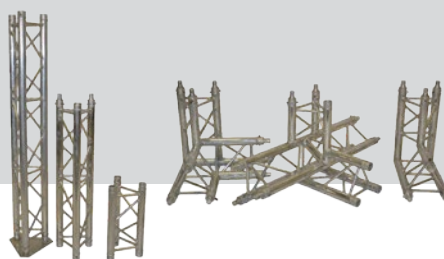

ALUMINIUM TRI 250

Dostępne elementy: 48 szt., narożnik,
49 szt. x 2m, 4 szt. x czwórnik, 49 szt. x 1,5 m,
6 szt. x narożnik - brama, 16 szt. x 1 m,
10 szt. x 0,5m

ILOŚĆ
SZTUK

200 m /

KOSZT
WYNAJMU

30 zł/m / doba