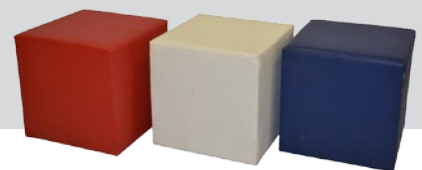

PUFA MAŁA

Wymiary: 50 cm x 50 cm x 50 cm
Kolory: czerwony, biały, niebieski

ILOŚĆ SZTUK 150 szt. czerwonych
180 szt. niebieskich
250 szt. białych **KOSZT WYNAJMU** 15 zł / doba