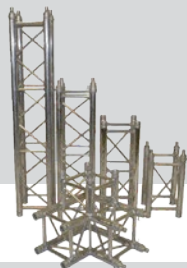

**80 zł / doba****POMIAR PRĘDKOŚCI**

Zadzwoń:  
600 230 697

Urządzenie służy do pomiaru prędkości lotu piłki.

ILOŚĆ  
SZTUK

**4 szt.**

KOSZT  
WYNAJMU

**300 zł / doba****ALUMINIUM QUADRO 290**

Dostępne elementy: 48 szt. narożnik, 120 szt. x 2m  
48 szt. x stopa, 24 szt. x 1,5 m  
4 szt. x 0,75 m, 48 szt. x 0,5 m  
4 szt. x narożnik - brama, 24 szt. x 1 m